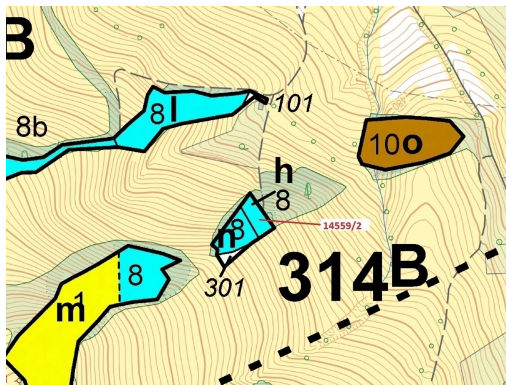

Lesní pozemek o výměře 605 m², podíl 1/1, katastrální území Hovězí, obec Hovězí, obec s rozšířenou p

75601, Hovězí

24 000 Kč
za nemovitost

Vyřizuje
Call centrum
exdrazby.cz
Tel.: +420 774 740 636
GSM: +420 774 740 636
E-mail:
dotazy@exdrazby.cz

Celková plocha: 605 m²

Druh pozemku: les

POPIS NEMOVITOSTI: Lesní pozemek o výměře 605 m², parcelní číslo 14559/2, podíl 1/1, katastrální území Hovězí, obec Hovězí, obec s rozšířenou působností Vsetín, okres Vsetín, Zlínský kraj.