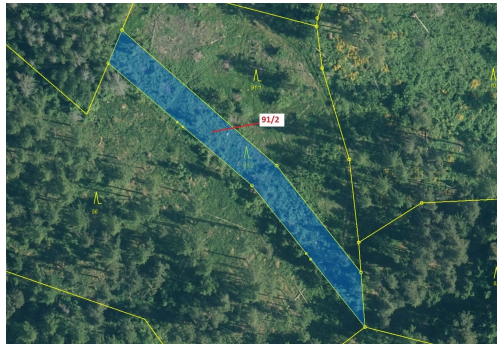

Lesní pozemek o výměře 1363 m², podíl 1/1, katastrální území Velešice u Pačejova, obec Pačejov, obec

34101, Pačejov

20 000 Kč
za nemovitost

Vyřizuje

Call centrum

exdrazby.cz

Tel.: +420 774 740 636

GSM: +420 774 740 636

E-mail:

dotazy@exdrazby.cz

Celková plocha: 1 363 m²

Druh pozemku: les

POPIS NEMOVITOSTI: Lesní pozemek o výměře 1363 m², parcelní číslo 91/2, podíl 1/1, katastrální území Velešice u Pačejova, obec Pačejov, obec s rozšířenou působností Horažďovice, okres Klatovy, Plzeňský kraj. Po těžbě.