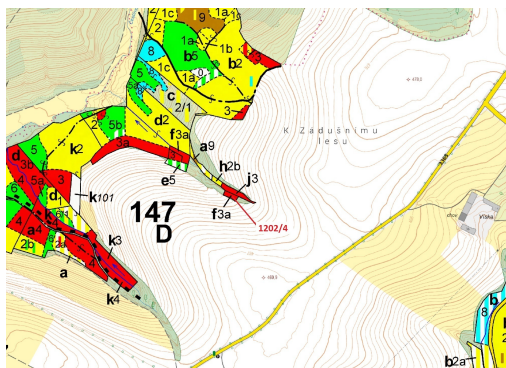

Lesní pozemek o výměře 356 m², podíl 1/1, katastrální území Kněž u Čestína, obec Čestín, obec s rozš

28522, Čestín

17 000 Kč
za nemovitost

Vyřizuje
Call centrum
exdražby.cz
Tel.: +420 774 740 636
GSM: +420 774 740 636
E-mail:
dotazy@exdražby.cz

Celková plocha: 356 m²

Druh pozemku: les

POPIS NEMOVITOSTI: Lesní pozemek o výměře 356 m², parcelní číslo 1202/4, podíl 1/1, katastrální území Kněž u Čestína, obec Čestín, obec s rozšířenou působností Kutná Hora, okres Kutná Hora, Středočeský kraj.