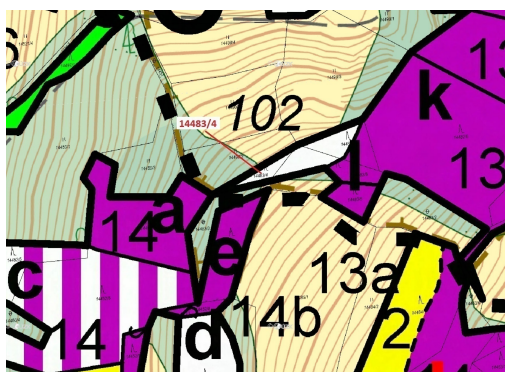

## Lesní pozemek o výměře 173 m<sup>2</sup>, podíl 1/1, katastrální území Hovězí, obec Hovězí, obec s rozšířenou p

75601, Hovězí

**14 000 Kč**  
za nemovitost

Vyřizuje  
**Call centrum**  
**exdrazby.cz**  
**Tel.:** +420 774 740 636  
**GSM:** +420 774 740 636  
**E-mail:**  
[dotazy@exdrazby.cz](mailto:dotazy@exdrazby.cz)

**Celková plocha:** 173 m<sup>2</sup>

**Druh pozemku:** les

**POPIS NEMOVITOSTI:** Lesní pozemek o výměře 173 m<sup>2</sup>, parcelní číslo 14483/4, podíl 1/1, katastrální území Hovězí, obec Hovězí, obec s rozšířenou působností Vsetín, okres Vsetín, Zlínský kraj.