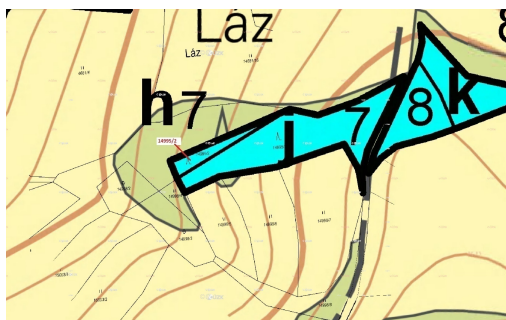

## Lesní pozemek o výměře 330 m<sup>2</sup>, podíl 1/1, katastrální území Hovězí, obec Hovězí, obec s rozšířenou p

75601, Hovězí

**13 000 Kč**  
za nemovitost

Vyřizuje  
**Call centrum**  
**exdražby.cz**  
**Tel.:** +420 774 740 636  
**GSM:** +420 774 740 636  
**E-mail:**  
[dotazy@exdražby.cz](mailto:dotazy@exdražby.cz)

**Celková plocha:** 330 m<sup>2</sup>

**Druh pozemku:** les

**POPIS NEMOVITOSTI:** Lesní pozemek o výměře 330 m<sup>2</sup>, parcelní číslo 14995/2, podíl 1/1, katastrální území Hovězí, obec Hovězí, obec s rozšířenou působností Vsetín, okres Vsetín, Zlínský kraj.