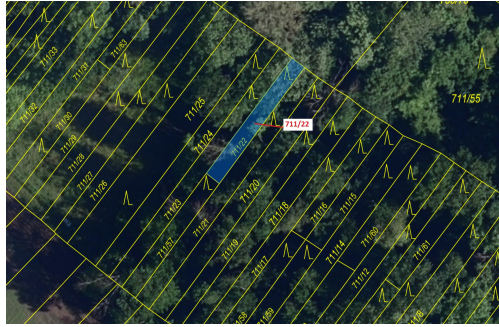

Lesní pozemek o výměře 89 m², podíl 1/1, katastrální území Přísnovice, obec Přísnovice, obec s rozší

66463, Přísnovice

9 000 Kč
za nemovitost

Vyřizuje
Call centrum
exdrazby.cz
Tel.: +420 774 740 636
GSM: +420 774 740 636
E-mail:
dotazy@exdrazby.cz

Celková plocha: 89 m²

Druh pozemku: les

POPIS NEMOVITOSTI: Lesní pozemek o výměře 89 m², parcelní číslo 711/22, podíl 1/1, katastrální území Přísnovice, obec Přísnovice, obec s rozšířenou působností Židlochovice, okres Brno-venkov, Jihomoravský kraj.