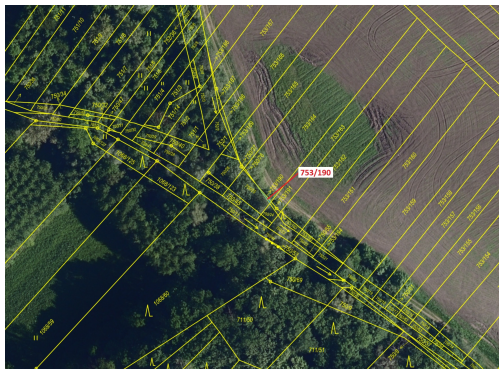

## Lesní pozemek o výměře 3 m<sup>2</sup>, podíl 1/1, katastrální území Přísnovice, obec Přísnovice, obec s rozšíř

66463, Přísnovice

**9 000 Kč**  
za nemovitost

Vyřizuje  
**Call centrum**  
**exdrazby.cz**  
**Tel.:** +420 774 740 636  
**GSM:** +420 774 740 636  
**E-mail:**  
[dotazy@exdrazby.cz](mailto:dotazy@exdrazby.cz)

**Celková plocha:** 3 m<sup>2</sup>

**Druh pozemku:** les

**POPIS NEMOVITOSTI:** Lesní pozemek o výměře 3 m<sup>2</sup>, parcelní číslo 753/190, podíl 1/1, katastrální území Přísnovice, obec Přísnovice, obec s rozšířenou působností Židlochovice, okres Brno-venkov, Jihomoravský kraj.