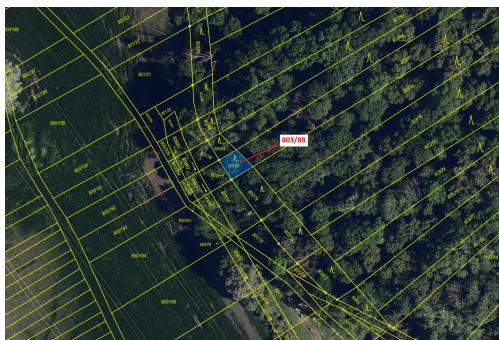

## Lesní pozemky o výměře 107 m<sup>2</sup>, podíl 1/1, katastrální území Přísnovice, obec Přísnovice, obec s rozš

66463, Přísnovice

**9 000 Kč**  
za nemovitost

Vyřizuje  
**Call centrum**  
**exdrazby.cz**  
**Tel.:** +420 774 740 636  
**GSM:** +420 774 740 636  
**E-mail:**  
[dotazy@exdrazby.cz](mailto:dotazy@exdrazby.cz)

**Celková plocha:** 107 m<sup>2</sup>

**Druh pozemku:** les

**POPIS NEMOVITOSTI:** Lesní pozemky o výměře 107 m<sup>2</sup>, parcelní číslo 803/88, podíl 1/1, katastrální území Přísnovice, obec Přísnovice, obec s rozšířenou působností Židlochovice, okres Brno-venkov, Jihomoravský kraj.