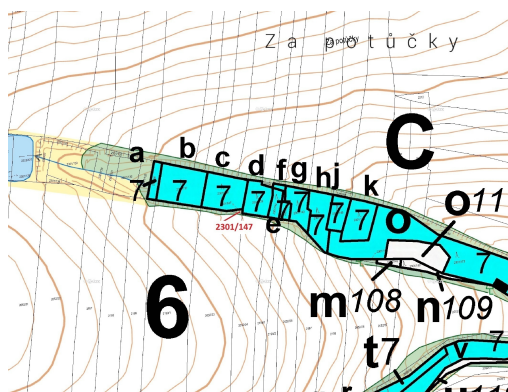

Lesní pozemek o výměře 19 m², podíl 1/1, katastrální území Hosty, obec Hosty, obec s rozšířenou působností

37501, Hosty

9 000 Kč
za nemovitost

Vyřizuje
Call centrum
exdražby.cz
Tel.: +420 774 740 636
GSM: +420 774 740 636
E-mail:
dotazy@exdražby.cz

Celková plocha: 19 m²

Druh pozemku: les

POPIS NEMOVITOSTI: Lesní pozemek o výměře 19 m², parcelní číslo 2301/147, podíl 1/1, katastrální území Hosty, obec Hosty, obec s rozšířenou působností Týn nad Vltavou, okres České Budějovice, Jihočeský kraj.