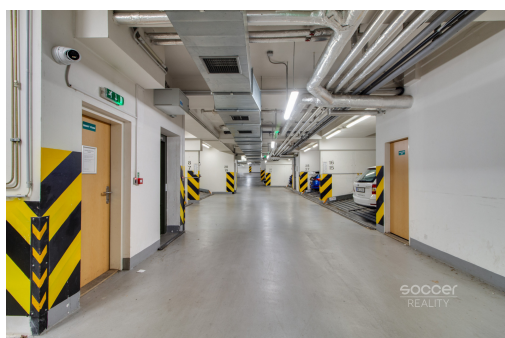

Pronájem garážového stání nebo dvou garážových stání v ulici Herlíkovická, Praha 9 - Kbely.

Herlíkovická, 19700, Praha 19, Praha

1 200 Kč
za měsíc

Vyřizuje

Jiří Novák

Tel.: +420 777 276 667

GSM: +420 777 276 667

E-mail:

novak@soccer-reality.cz

Počet podlaží v domě:

Stav objektu:

novostavba

Druh objektu:

cihlová

POPIS NEMOVITOSTI: Pronájem garážového stání ulice Herlíkovická, Praha 9 - Kbely. Jedná se o garážové stání ve vrchním parkliftu, které se nachází v podzemních garážích bytového domu. Vjezd na dálkové ovládání. Velkou výhodou jsou dvě místa vedle sebe, které si můžete pronajmout.