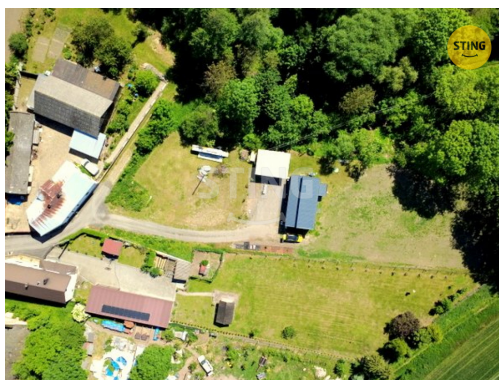

Prodej - Pozemky

číslo zakázky: 135792

Prodej stavebního pozemku 676 m² poblíž Opavy Vávrovice(Wiechowice)

Vávrovice, Opava

1 250 Kč
za m²

Vyřizuje

Martin Skalka

Tel.: 800 10 30 10

Charakter okolní zástavby: venkovská

Doprava: silnice; MHD; autobus

POPIS NEMOVITOSTI: Nabízíme ke koupi stavební pozemek o velikosti 676 m² poblíž Opavy Vávrovice(Wiechowice) asi 800 od hraničního přechodu a 1 km od zastávky autobusu MHD Opava. Většina pozemku je rovinatá. Na pozemku se nachází sloup elektrického vedení, které bude do měsíce přemostěno do země přes obecní pozemek. Na pozemek jsou již vydány podmínky výstavby. Elektřina a voda na pozemku. Do konce května 2026 nabízíme prostřednictvím našeho partnera úrokové sazby od 4,79 % p.a. Více informací Vám sdělí náš specialista na prohlídce.