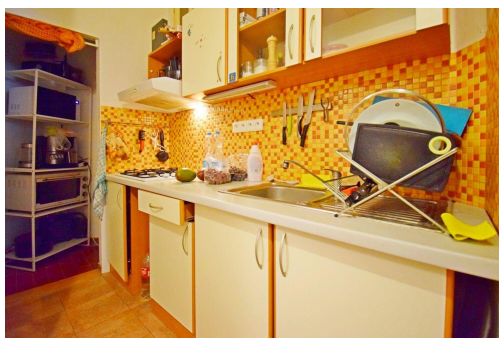

Cihlový 2+kk, 50 m² u parku Jezerka, Praha 4 - Michle

Jivenská, 14000, Praha 4, Praha

20 000 Kč

za měsíc

+ poplatky a energie

Vyřizuje

Realitní kancelář

Honzík

honzik@honzik.cz

Tel.: 296 326 086

GSM: 724593303

E-mail: honzik@honzik.cz

Dispozice bytu:	2+kk	Podlaží v domě:	5
Počet podlaží v domě:	6	Celková podlahová plocha:	50 m²
Druh objektu:	cihlová	Stav objektu:	velmi dobrý
Vlastnictví:	osobní	Sklep:	3 m²
Umístění objektu:	klidná část obce	Doprava:	MHD
Voda:	Vodovod	Telekomunikace:	Internet
Plyn:	Plynovod	Odpad:	Kanalizace
Ostatní rozvody:	Kabelová televize	Energetická náročnost:	D - Méně úsporná

POPIS NEMOVITOSTI: Prostorný byt 2+kk nedaleko parku Jezerka a potoka Botiče. Dům se nachází v klidné ulici s výborným spojením do centra Prahy i ke stanici metra Pankrác. Byt je situován ve 4.patře cihlového domu s výtahem. Kuchyňský kout se nalézá v předsíni, z níž se vchází do koupelny opatřené vanou i do obou pokojů situovaných na jihovýchod. K bytu náleží prostorný sklep v suterénu. Velkou předností je skvělá občanská vybavenost. Byt se pronajímá nezařízený. Volné od 15.5.2026.