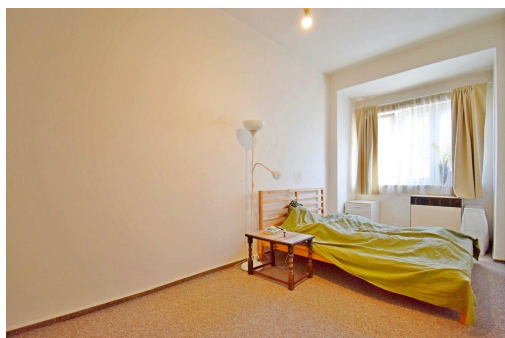

Cihlový 2+kk, 50 m² u parku Jezerka, Praha 4 - Michle

Jivenská, 14000, Praha 4, Praha

20 000 Kč

za měsíc

+ poplatky a energie

Vyřizuje

Realitní kancelář

Honzík

honzik@honzik.cz

Tel.: 296 326 086

GSM: 724593303

E-mail: honzik@honzik.cz

Dispozice bytu:	2+kk	Podlaží v domě:	5
Počet podlaží v domě:	6	Celková podlahová plocha:	50 m²
Druh objektu:	cihlová	Stav objektu:	velmi dobrý
Vlastnictví:	osobní	Sklep:	3 m²
Umístění objektu:	klidná část obce	Doprava:	MHD
Voda:	Vodovod	Telekomunikace:	Internet
Plyn:	Plynovod	Odpad:	Kanalizace
Ostatní rozvody:	Kabelová televize	Energetická náročnost:	D - Méně úsporná

POPIS NEMOVITOSTI: Prostorný byt 2+kk nedaleko parku Jezerka a potoka Botiče. Dům se nachází v klidné ulici s výborným spojením do centra Prahy i ke stanici metra Pankrác. Byt je situován ve 4.patře cihlového domu s výtahem. Kuchyňský kout se nalézá v předsíni, z níž se vchází do koupelny opatřené vanou i do obou pokojů situovaných na jihovýchod. K bytu náleží prostorný sklep v suterénu. Velkou předností je skvělá občanská vybavenost. Byt se pronajímá nezařízený. Volné od 15.5.2026.