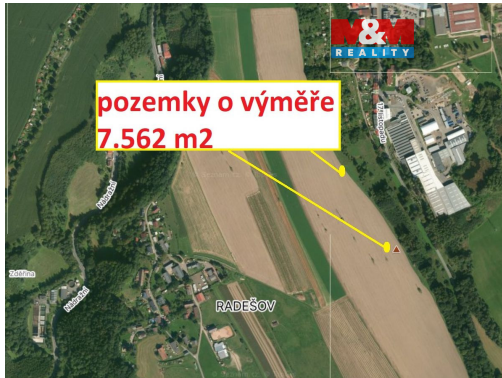

Prodej pole, 7562 m², Police nad Metují

54954, Police nad Metují

1 570 000 Kč

za nemovitost

cena vč. provize RK a
právních služeb

Vyřizuje

**Kubíček Martinková
Zdeňka**

Tel.: 800 100 446

GSM: 296 399 006

E-mail: info@mmreality.cz

Celková plocha: 7 562 m²

Umístění objektu: okraj obce

Druh pozemku:

zemědělská

POPIS NEMOVITOSTI: Hledáte bezpečné uložení kapitálu do aktiv, jejichž hodnota v čase stabilně roste?

Nabízíme k prodeji soubor dvou pozemků orné půdy o celkové výměře 7 562 m² v atraktivní lokalitě Police nad Metují.

Tato nabídka představuje zajímavou investiční příležitost s vysokou mírou flexibility.

Tato investice kombinuje okamžitý výnos z pachtu s dlouhodobým potenciálem zhodnocení půdy. Pozemky jsou v současné době řádně obhospodařovány na základě platné pachtovní smlouvy. Velkou výhodou je umístění v blízkosti stávající zástavby, což výrazně zvyšuje budoucí potenciál a likviditu nemovitosti.

Nabídka je unikátní svou variabilitou - pozemky lze koupit jako celek, nebo je po dohodě prodat i jednotlivě. Investice do kvalitní půdy v této oblasti je ideálním způsobem, jak ochránit finanční prostředky před inflací a zajistit si stabilní růst hodnoty majetku.

Pro více informací kontaktujte makléřku Ing. Zdeňku Kubíček Martinkovou.