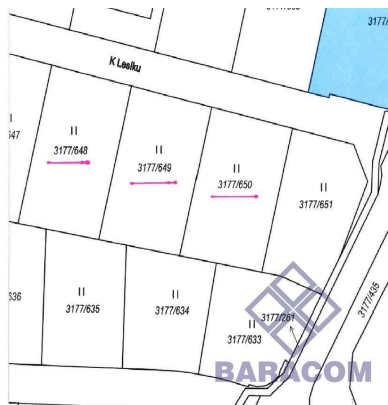

Začněte stavět okamžitě. Tachov - stavební parcely k prodeji (600 m²)

Tachov

1 764 000 Kč
za nemovitost

k pozemku je možné
zakoupit již vydané
stavební povolení na RD

Vyřizuje

**Leona Šmejkal
Sichlerová**

Tel.: 602 429 949

GSM: 774 556 658

E-mail:

reality@baracom.cz

Celková plocha: 588 m²

Charakter okolní zástavby: obytná

Doprava: silnice; MHD; autobus

Druh pozemku: pro bydlení

Umístění objektu: klidná část obce

Komunikace: zpevněná

POPIS NEMOVITOSTI: Nabízíme k prodeji 3 atraktivní stavební pozemky v klidné lokalitě v Tachově s exkluzivním výhledem na město.

Parcely leží vedle sebe. Koupit lze každou zvlášť, nebo všechny jako celek. Klíčové informace:

Výměra: cca 600 m² (každá parcela). Kompletní sítě: Všechny pozemky jsou plně zasítované a připravené k napojení.

Projekt v ceně: Pravomocné stavební povolení na moderní bungalov 4+kk (100 m²).

Úspora času: Nemusíte řešit žádné úřady, stavbu můžete zahájit ihned.

Výborná lokalita: Klidné místo, skvělá dostupnost a krásný výhled na Tachov.

Finanční podmínky (za jednu parcelu): Cena za pozemek: 3 000 Kč / m² (cca 1 800 000 Kč dle přesné výměry). Cena za projekt a stavební povolení: 250 000 Kč. Poznámka: Při koupi všech 3 parcel jako celku je možnost individuální dohody o ceně.

Pro více informací, nahlédnutí do projektové dokumentace nebo sjednání prohlídky mě kontaktujte.