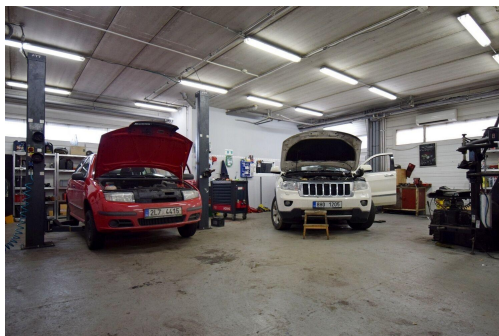

Skladové prostory s příslušenstvím, 157 m², Praha 9 - Letňany

Toužimská, 19900, Praha 18, Praha

36 110 Kč

za měsíc

+ služby + voda a energie
- vše bez DPH

Vyřizuje

Jan Schicker

Tel.: 222 253 727

GSM: 603 279 262

E-mail:

schicker@zitareality.cz

Druh objektu:	montovaná
Druh prostor:	Skladovací
Doprava:	silnice; MHD
Elektrina:	Elektro - 230 V
Odpad:	Kanalizace

Stav objektu:	velmi dobrý
Umístění objektu:	okraj obce
Komunikace:	asfaltová
Voda:	Vodovod
Energetická náročnost:	G - Mimořádně nehospodárná

POPIS NEMOVITOSTI: Nebytová prostory využitelná především jako dílna či sklad s příslušenstvím v přízemí administrativního objektu v Letňanech. Do objektu je vjezd garážovými vraty i vchodovými dveřmi. Nedílnou součástí pronájmu je jedna kancelář, koupelna s WC a umyvadlem. 3. parkovací místo přímo před vchodem/vjezdem do prostor - každé za 1.500 Kč/měs. Volné od 1. července 2026, po dohodě možno i dříve.