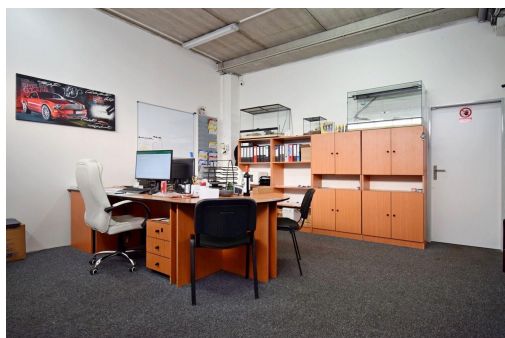

Skladové prostory s příslušenstvím, 157 m², Praha 9 - Letňany

Toužimská, 19900, Praha 18, Praha

36 110 Kč

za měsíc

+ služby + voda a energie
- vše bez DPH

Vyřizuje

Jan Schicker

Tel.: 222 253 727

GSM: 603 279 262

E-mail:

schicker@zitareality.cz

Druh objektu:	montovaná
Druh prostor:	Skladovací
Doprava:	silnice; MHD
Elektrina:	Elektro - 230 V
Odpad:	Kanalizace

Stav objektu:	velmi dobrý
Umístění objektu:	okraj obce
Komunikace:	asfaltová
Voda:	Vodovod
Energetická náročnost:	G - Mimořádně nehospodárná

POPIS NEMOVITOSTI: Nebytová prostory využitelná především jako dílna či sklad s příslušenstvím v přízemí administrativního objektu v Letňanech. Do objektu je vjezd garážovými vraty i vchodovými dveřmi. Nedílnou součástí pronájmu je jedna kancelář, koupelna s WC a umyvadlem. 3. parkovací místo přímo před vchodem/vjezdem do prostor - každé za 1.500 Kč/měs. Volné od 1. července 2026, po dohodě možno i dříve.