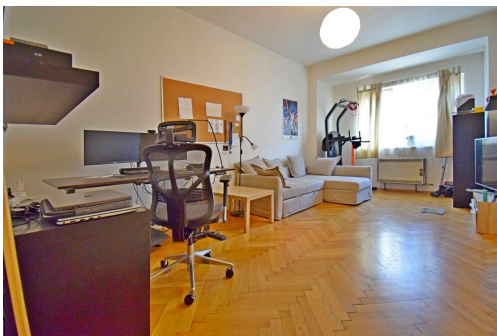

Cihlový 2+kk, 50 m² u parku Jezerka, Praha 4 - Michle

Jivenská, 14000, Praha 4, Praha

20 000 Kč

za měsíc

+ 4.000 Kč poplatky
včetně energie

Vyřizuje

Jan Schicker

Tel.: 222 253 727

GSM: 603 279 262

E-mail:

schicker@zitareality.cz

Dispozice bytu: 2+kk

Počet podlaží v domě: 6

Druh objektu: cihlová

Vlastnictví: osobní

Umístění objektu: klidná část obce

Voda: Vodovod

Plyn: Plynovod

Ostatní rozvody: Kabelová televize

Podlaží v domě: 5

Celková podlahová plocha: 50 m²

Stav objektu: velmi dobrý

Sklep: 3 m²

Doprava: MHD

Telekomunikace: Internet

Odpad: Kanalizace

Energetická náročnost: D - Méně úsporná

POPIS NEMOVITOSTI: Prostorný byt 2+kk nedaleko parku Jezerka a potoka Botiče. Dům se nachází v klidné ulici s výborným spojením do centra Prahy i ke stanici metra Pankrác. Byt je situován ve 4.patře cihlového domu s výtahem. Kuchyňský kout se nalézá v předsíni, z níž se vchází do koupelny opatřené vanou i do obou pokojů situovaných na jihovýchod. K bytu náleží prostorný sklep v suterénu. Velkou předností je skvělá občanská vybavenost. Byt se pronajímá nezařízený. Volné od 15.6.2026.