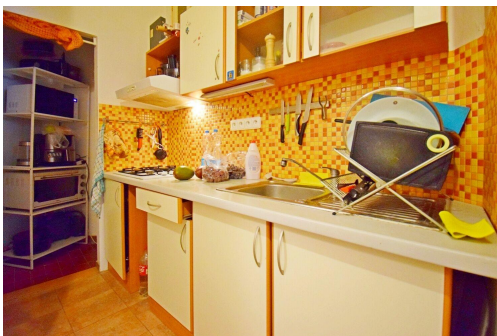

Cihlový 2+kk, 50 m² u parku Jezerka, Praha 4 - Michle

Jivenská, 14000, Praha 4, Praha

20 000 Kč

za měsíc

+ 4.000 Kč poplatky
včetně energie

Vyřizuje

Jan Schicker

Tel.: 222 253 727

GSM: 603 279 262

E-mail:

schicker@zitareality.cz

Dispozice bytu: 2+kk

Počet podlaží v domě: 6

Druh objektu: cihlová

Vlastnictví: osobní

Umístění objektu: klidná část obce

Voda: Vodovod

Plyn: Plynovod

Ostatní rozvody: Kabelová televize

Podlaží v domě: 5

Celková podlahová plocha: 50 m²

Stav objektu: velmi dobrý

Sklep: 3 m²

Doprava: MHD

Telekomunikace: Internet

Odpad: Kanalizace

Energetická náročnost: D - Méně úsporná

POPIS NEMOVITOSTI: Prostorný byt 2+kk nedaleko parku Jezerka a potoka Botiče. Dům se nachází v klidné ulici s výborným spojením do centra Prahy i ke stanici metra Pankrác. Byt je situován ve 4.patře cihlového domu s výtahem. Kuchyňský kout se nalézá v předsíni, z níž se vchází do koupelny opatřené vanou i do obou pokojů situovaných na jihovýchod. K bytu náleží prostorný sklep v suterénu. Velkou předností je skvělá občanská vybavenost. Byt se pronajímá nezařízený. Volné od 15.6.2026.