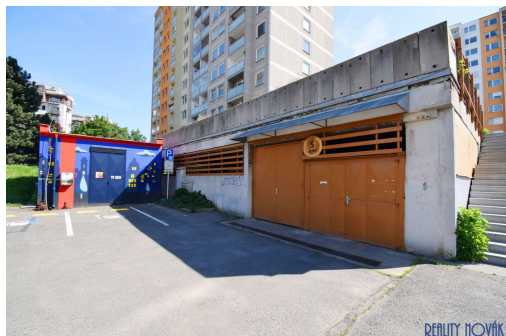

Pronájem garážového stání, Praha 3, ul. Květinová

Květinová, 13000, Praha 3, Praha

2 500 Kč

za měsíc

+ poplatky 263,- Kč/měs.

Vyřizuje

Novák Ladislav

Tel.: +420 608127979

GSM: +420 608127979

E-mail:

reality.novak@email.cz

Počet podlaží v domě:

Stav objektu:

dobrý

Druh objektu:

smíšená

POPIS NEMOVITOSTI: Nabízíme k pronájmu garážové stání, které je umístěné v parkovacím domě na Jarově v ul. Květinová. K dispozici jsou dvě vjezdové brány, z nichž jedna má výšku cca 2,5 metru, takže parkování je vhodné i pro vyšší automobily. Garážové stání je ihned k dispozici, pro bližší informace a prohlídky kontaktujte makléře.