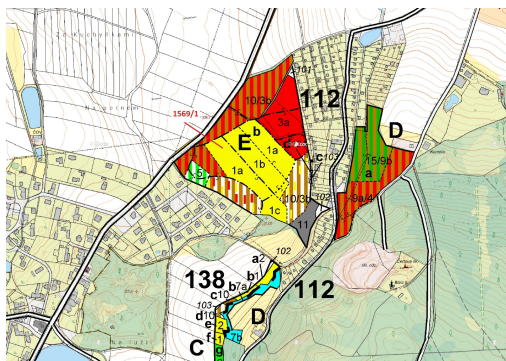

## Lesní pozemek o výměře 59 928 m<sup>2</sup>, podíl 1/1, katastrální území Chrudim, obec Chrudim, obec s rozšíře

53701, Chrudim

**1 295 000 Kč**  
za nemovitost

Vyřizuje  
**Call centrum**  
**exdrazby.cz**  
**Tel.:** +420 774 740 636  
**GSM:** +420 774 740 636  
**E-mail:**  
[dotazy@exdrazby.cz](mailto:dotazy@exdrazby.cz)

**Celková plocha:** 59 928 m<sup>2</sup>

**Druh pozemku:** les

**POPIS NEMOVITOSTI:** Lesní pozemek o výměře 59 928 m<sup>2</sup>, parcelní číslo 1569/1, podíl 1/1, katastrální území Chrudim, obec Chrudim, obec s rozšířenou působností Chrudim, okres Chrudim, Pardubický kraj.