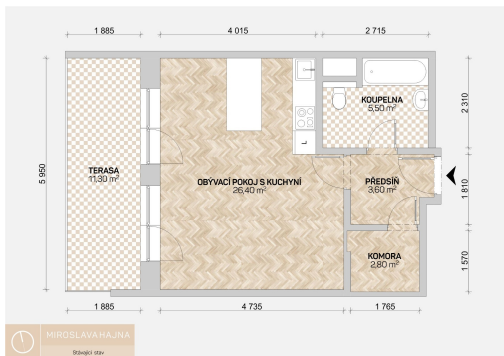

Pronájem - Byty

číslo zakázky: 01348

Pronájem bytu 1+kk, 39 m², Praha - Letňany

Miroslava Hajna, 19900, Praha 18, Praha

20 000 Kč
za měsíc

Vyřizuje

Luboš Perníček

Tel.: 702 076 616

GSM: +420 702 076 616

E-mail:

lubos.pernicek@rsq.cz

Dispozice bytu: 1+kk

Počet podlaží v domě: 1

Druh objektu: cihlová

Vlastnictví: osobní

Energetická náročnost: C - Úsporná

Podlaží v domě: 6

Celková podlahová plocha: 39 m²

Stav objektu: velmi dobrý

Lodžie: 11 m²

POPIS NEMOVITOSTI: Volné od 1.7.2026.

Nabízíme k prodeji světlý byt o dispozici 1+kk, velikosti 39 m² + 11 m² lodžie, ve velmi klidné oblasti pražských Letňan.

Byt se nachází v 6.nadzemním podlaží bytového domu z roku 2012 se dvěma výtahy. Díky umístění ve vyšším podlaží poskytuje byt hezký výhled.

Byt sestává z obytné místnosti, koupelny, předsíně, komory a terasy. Obytná místnost disponuje velkým zasklením a je tak velice světlá. Západní orientace zajišťuje na terase dostatek odpoledního slunce.

Lokalita skýtá velmi dobré možnosti aktivního trávení volného času. V docházkové vzdálenosti Lesopark Letňany pro outdoorové vyžití a pro indoor je zde Jungle sport park s lezeckou stěnou, fitness i jump parkem přímo u domu.

Veškeré nákupy lze vyřešit v nedalekém OC Letňany, ostatní občanská vybavenost také v blízkém okolí.

Dobré je také spojení autem do centra a hlavně na okraj Prahy, zastávka MHD bus 4min pěšky. Metro C vzdáleno čtyři zastávky autobusu.