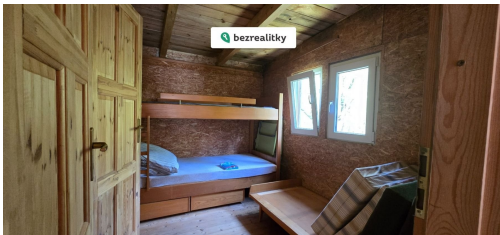

Prodej chaty, chalupy 34 m², pozemek 536 m²

25164, Mnichovice

3 000 000 Kč
za nemovitost

Vyřizuje
Bezrealitky s.r.o
GSM: +420 226 254 111
E-mail:
inzerce@bezrealitky.cz

Zastavěná plocha:	34 m²	Užitná plocha:	34 m²
Plocha parcely:	536 m²	Druh objektu:	dřevěná
Stav objektu:	dobrý	Počet podlaží v objektu:	1
Ostatní:	Parkoviště	Umístění objektu:	klidná část obce
Energetická náročnost:	G - Mimořádně nevhodná		

POPIS NEMOVITOSTI: Nabízím k prodeji chatu v katastru obce Mnichovice v srdci krásného Ladova kraje, která je postavena jako dřevostavba a je v dobrém stavu. Chatová osada se nachází v zalesněném údolí Struhařovského potoka, což zaručuje komfortní pobyt v klidném a čistém prostředí plném zeleně, ideální pro sport, turistiku, relaxaci či víkendové úniky z rušného městského života a případně trvalý celoroční pobyt. Chata nebyla dvě sezony používána, ale byla udržovaná. Dojezdová vzdálenost parcely z oblasti Prahy 4 je cca 25 minut v závislosti intenzity dopravy na D1, z nádraží Mnichovice je to cca 30 minut pěšky obcí a příjemnou lesní cestou. Chata disponuje obytnou plochou 34 m², plocha pozemku je 536 m². Parkování na zahradě. Součástí vybavení chaty je dřevěný altán, malá kůlna atd. Pro bližší informace či domluvení prohlídky mě prosím kontaktujte pomocí zpráv na této komunikační platformě. Tato nemovitost je určena výhradně přímým zájemcům o koupi. Na inzerát můžete také reagovat přímo na webu Bezrealitky.