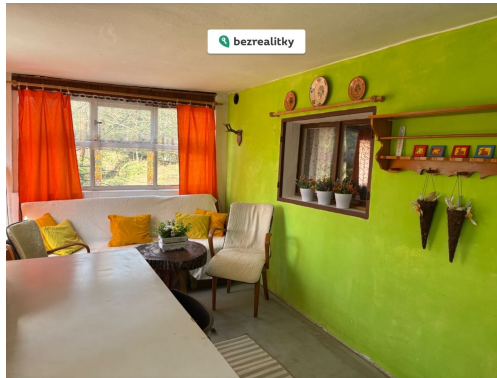

Prodej chaty, chalupy 105 m², pozemek 350 m²

53821, Slatiňany

1 400 000 Kč
za nemovitost

Vyřizuje

Bezrealitky s.r.o

GSM: +420 226 254 111

E-mail:

inzerce@bezrealitky.cz

Zastavěná plocha: 105 m²

Plocha parcely: 350 m²

Stav objektu: dobrý

Ostatní: Parkoviště

Energetická náročnost: G - Mimořádně nehospodárná

Užitná plocha: 105 m²

Druh objektu: cihlová

Počet podlaží v objektu: 1

Umístění objektu: klidná část obce

POPIS NEMOVITOSTI: Nabízíme k prodeji jedinečnou rekreační chatu v mimořádně atraktivní lokalitě ve Škrovádu.

Chata stojí na samotě, obklopená divokou přírodou, jen kousek nad Mlýnem Skály. Toto místo zaujme každého, kdo hledá klid, soukromí a neopakovatelnou atmosféru. Chata stojí na pronajatém pozemku s ročním nájmem 6.000 Kč s pronajatým pozemkem 350 metrů čtverečních. Elektrina je do objektu přivedena. Voda je k dispozici z místního hydrantu. Dispozice chaty je praktická a zároveň velmi útulná. Chata je litá z betonu.

Nemovitost je vhodná nejen k vlastní rekreaci, ale také jako zajímavá investiční příležitost pro krátkodobé pronájmy přes platformy jako Booking nebo Airbnb. Lokalita je oblíbená mezi turisty, cyklisty i horolezci. V docházkové vzdálenosti, se nachází Bar Kůlna i obecní hospoda ve Škrovádu s autobusovou zastávkou.

Realitní kanceláře nevolat. Tato nemovitost je určena výhradně přímým zájemcům o koupi. Na inzerát můžete také reagovat přímo na webu Bezrealitky.