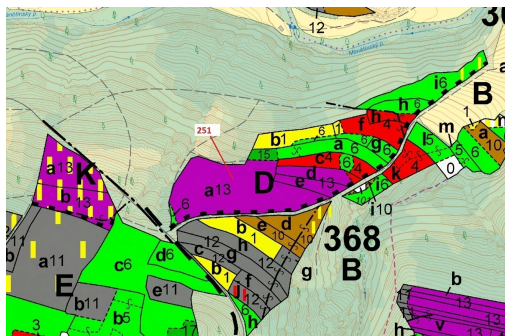

Lesní pozemek o výměře 25 680 m², podíl 1/1, katastrální území Česká Doubravice, obec Manětín, obec

33162, Manětín

356 000 Kč
za nemovitost

Vyřizuje

Call centrum

exdrazby.cz

Tel.: +420 774 740 636

GSM: +420 774 740 636

E-mail:

dotazy@exdrazby.cz

Celková plocha: 25 680 m²

Druh pozemku: les

POPIS NEMOVITOSTI: Lesní pozemek o výměře 25 680 m², parcelní číslo 251, podíl 1/1, katastrální území Česká Doubravice, obec Manětín, obec s rozšířenou působností Kralovice, okres Plzeň-sever, Plzeňský kraj. Částečně po těžbě.