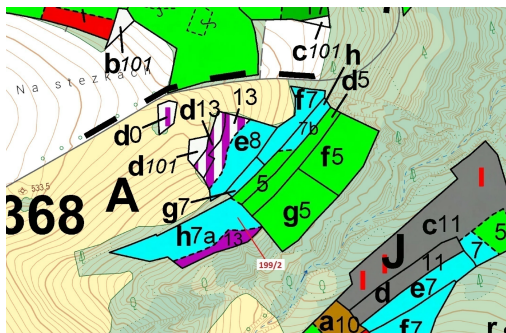

Lesní pozemek o výměře 8 273 m², podíl 1/1, katastrální území Česká Doubravice, obec Manětín, obec s

33162, Manětín

236 000 Kč
za nemovitost

Vyřizuje
Call centrum
exdrazby.cz
Tel.: +420 774 740 636
GSM: +420 774 740 636
E-mail:
dotazy@exdrazby.cz

Celková plocha: 8 273 m²

Druh pozemku: les

POPIS NEMOVITOSTI: Lesní pozemek o výměře 8 273 m², parcelní číslo 199/2, podíl 1/1, katastrální území Česká Doubravice, obec Manětín, obec s rozšířenou působností Kralovice, okres Plzeň-sever, Plzeňský kraj.