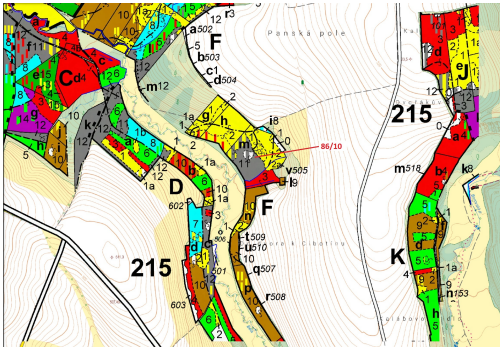

## Lesní pozemek o výměře 12 727 m<sup>2</sup>, podíl 1/1, katastrální území Macourov, obec Žižkovo Pole, obec s r

58222, Žižkovo Pole

**218 000 Kč**  
za nemovitost

Vyřizuje  
**Call centrum**  
**exdražby.cz**  
**Tel.:** +420 774 740 636  
**GSM:** +420 774 740 636  
**E-mail:**  
[dotazy@exdražby.cz](mailto:dotazy@exdražby.cz)

**Celková plocha:** 12 727 m<sup>2</sup>

**Druh pozemku:** les

**POPIS NEMOVITOSTI:** Lesní pozemek o výměře 12 727 m<sup>2</sup>, parcelní číslo 86/10, podíl 1/1, katastrální území Macourov, obec Žižkovo Pole, obec s rozšířenou působností Havlíčkův Brod, okres Havlíčkův Brod, Kraj Vysočina.