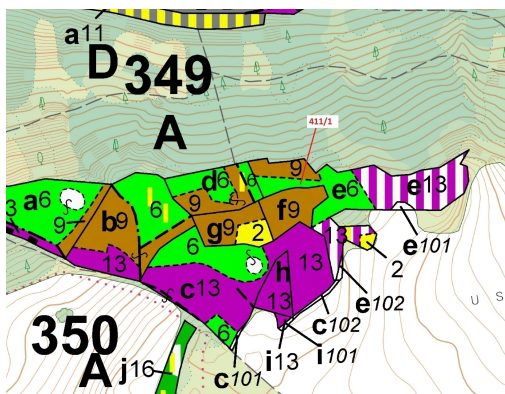

Lesní pozemek o výměře 12 307 m², podíl 1/1, katastrální území Česká Doubravice, obec Manětín, obec

33162, Manětín

171 000 Kč
za nemovitost

Vyřizuje
Call centrum
exdražby.cz
Tel.: +420 774 740 636
GSM: +420 774 740 636
E-mail:
dotazy@exdražby.cz

Celková plocha: 12 307 m²

Druh pozemku: les

POPIS NEMOVITOSTI: Lesní pozemek o výměře 12 307 m², parcelní číslo 411/1, podíl 1/1, katastrální území Česká Doubravice, obec Manětín, obec s rozšířenou působností Kralovice, okres Plzeň-sever, Plzeňský kraj. Částečně po těžbě.