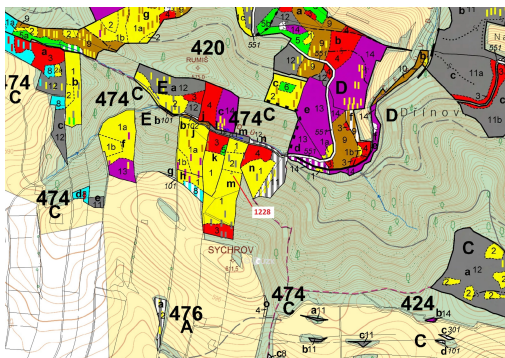

## Lesní pozemek o výměře 10 403 m<sup>2</sup>, podíl 1/1, katastrální území Horní Studénky, obec Horní Studénky,

78901, Horní Studénky

**178 000 Kč**  
za nemovitost

Vyřizuje  
**Call centrum**  
**exdražby.cz**  
**Tel.:** +420 774 740 636  
**GSM:** +420 774 740 636  
**E-mail:**  
[dotazy@exdražby.cz](mailto:dotazy@exdražby.cz)

**Celková plocha:** 10 403 m<sup>2</sup>

**Druh pozemku:** les

**POPIS NEMOVITOSTI:** Lesní pozemek o výměře 10 403 m<sup>2</sup>, parcelní číslo 1228, podíl 1/1, katastrální území Horní Studénky, obec Horní Studénky, obec s rozšířenou působností Zábřeh, okres Šumperk, Olomoucký kraj.