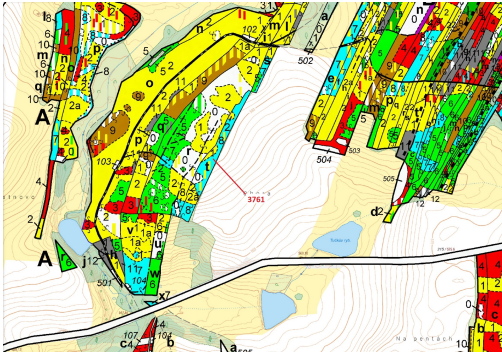

## Lesní pozemek o výměře 9243 m<sup>2</sup>, podíl 1/1, katastrální území Strmilov, obec Strmilov, obec s rozšíře

37853, Strmilov

**159 000 Kč**  
za nemovitost

Vyřizuje

**Call centrum**

**exdrazby.cz**

**Tel.:** +420 774 740 636

**GSM:** +420 774 740 636

**E-mail:**

[dotazy@exdrazby.cz](mailto:dotazy@exdrazby.cz)

**Celková plocha:** 9 243 m<sup>2</sup>

**Druh pozemku:** les

**POPIS NEMOVITOSTI:** Lesní pozemek o výměře 9243 m<sup>2</sup>, parcelní číslo 3761, podíl 1/1, katastrální území Strmilov, obec Strmilov, obec s rozšířenou působností Jindřichův Hradec, okres Jindřichův Hradec, Jihočeský kraj.