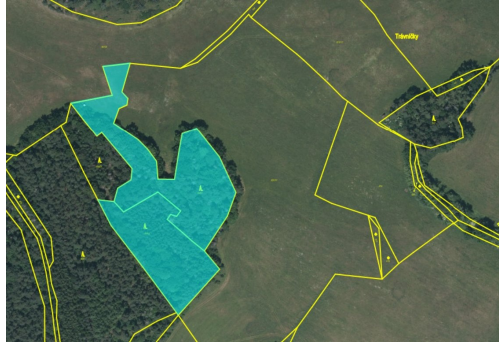

Prodej lesa 100 734 m², Dobrušín

34201, Dobrušín

3 999 000 Kč
za nemovitost

Vyřizuje

Tomáš Kroupa

Tel.: 603 863 785

GSM: +420 731 662 054

E-mail:

kroupa@krausovareality.cz

Celková plocha: 100 734 m²

Druh pozemku: les

Doprava: vlak; silnice; autobus

POPIS NEMOVITOSTI: Nabízíme k prodeji soubor lesních pozemků o celkové výměře 100734 m² v katastrálním území Dobrušín

Jedná se o soubor těchto lesních pozemků:

605/1

605/2

757

768

770/1

877

890

911

1074

1090/3

1111

1124

Tento inzerát není závaznou nabídkou inzerenta, podmínky prodeje se mohou v jeho průběhu měnit.

Pro bližší informace kontaktujte makléře.