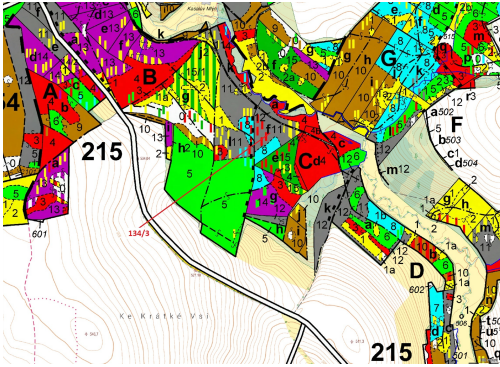

## Lesní pozemek o výměře 8330 m<sup>2</sup>, podíl 1/1, katastrální území Macourov, obec Žižkovo Pole, obec s roz

58222, Žižkovo Pole

**120 000 Kč**  
za nemovitost

Vyřizuje

**Call centrum**

**exdrazby.cz**

**Tel.:** +420 774 740 636

**GSM:** +420 774 740 636

**E-mail:**

[dotazy@exdrazby.cz](mailto:dotazy@exdrazby.cz)

**Celková plocha:** 8 330 m<sup>2</sup>

**Druh pozemku:** les

**POPIS NEMOVITOSTI:** Lesní pozemek o výměře 8330 m<sup>2</sup>, parcelní číslo 134/3, podíl 1/1, katastrální území Macourov, obec Žižkovo Pole, obec s rozšířenou působností Havlíčkův Brod, okres Havlíčkův Brod, Kraj Vysočina.