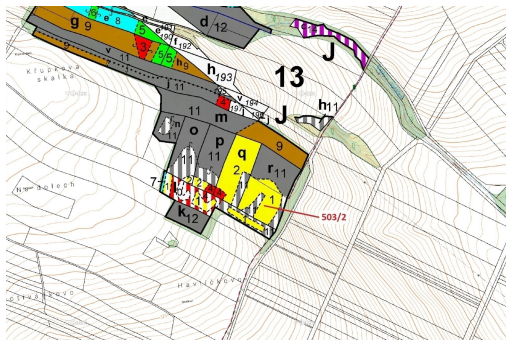

Lesní pozemek o výměře 6 942 m², podíl 1/1, katastrální území Přemyslovice, obec Přemyslovice, obec

79851, Přemyslovice

120 000 Kč
za nemovitost

Vyřizuje

Call centrum

exdrazby.cz

Tel.: +420 774 740 636

GSM: +420 774 740 636

E-mail:

dotazy@exdrazby.cz

Celková plocha: 6 942 m²

Druh pozemku: les

POPIS NEMOVITOSTI: Lesní pozemek o výměře 6 942 m², parcelní číslo 503/2, podíl 1/1, katastrální území Přemyslovice, obec Přemyslovice, obec s rozšířenou působností Prostějov, okres Prostějov, Olomoucký kraj. Částečně po těžbě.