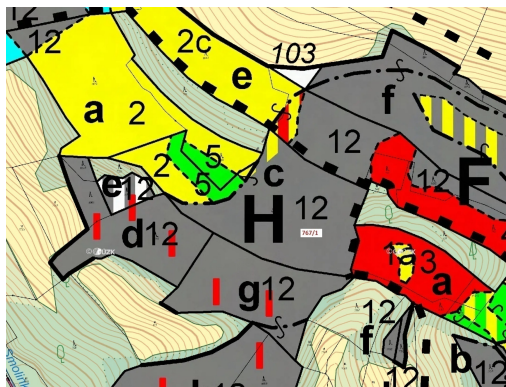

Lesní pozemek o výměře 12 637 m², podíl 1/1, katastrální území Lačnov, obec Lačnov, obec s rozšířeno

756, Lačnov

118 000 Kč
za nemovitost

Vyřizuje
Call centrum
exdrazby.cz
Tel.: +420 774 740 636
GSM: +420 774 740 636
E-mail:
dotazy@exdrazby.cz

Celková plocha: 12 637 m²

Druh pozemku: les

POPIS NEMOVITOSTI: Lesní pozemek o výměře 12 637 m², parcelní číslo 767/1, podíl 1/1, katastrální území Lačnov, obec Lačnov, obec s rozšířenou působností Vsetín, okres Vsetín, Zlínský kraj. Po těžbě.