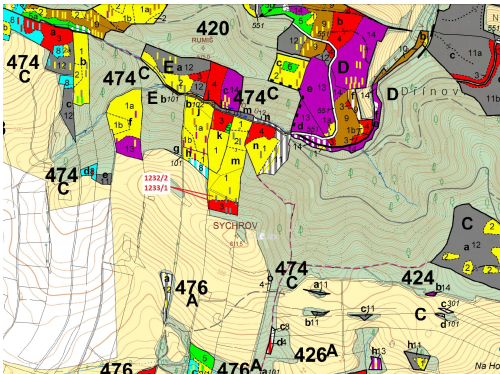

## Lesní pozemek o výměře 4514 m<sup>2</sup>, podíl 1/1, katastrální území Horní Studénky, obec Horní Studénky, ob

78901, Horní Studénky

**98 000 Kč**  
za nemovitost

Vyřizuje

**Call centrum**

**exdrazby.cz**

**Tel.:** +420 774 740 636

**GSM:** +420 774 740 636

**E-mail:**

[dotazy@exdrazby.cz](mailto:dotazy@exdrazby.cz)

**Celková plocha:** 4 514 m<sup>2</sup>

**Druh pozemku:** les

**POPIS NEMOVITOSTI:** Lesní pozemek o výměře 4514 m<sup>2</sup>, parcelní čísla 1232/2, 1233/1, podíl 1/1, katastrální území Horní Studénky, obec Horní Studénky, obec s rozšířenou působností Zábřeh, okres Šumperk, Olomoucký kraj.