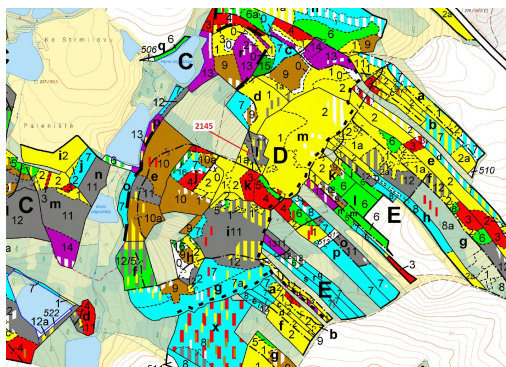

Lesní pozemek o výměře 5413 m², podíl 1/1, katastrální území Strmilov, obec Strmilov, obec s rozšíře

37853, Strmilov

93 000 Kč
za nemovitost

Vyřizuje
Call centrum
exdrazby.cz
Tel.: +420 774 740 636
GSM: +420 774 740 636
E-mail:
dotazy@exdrazby.cz

Celková plocha: 5 413 m²

Druh pozemku: les

POPIS NEMOVITOSTI: Lesní pozemek o výměře 5413 m², parcelní číslo 2145, podíl 1/1, katastrální území Strmilov, obec Strmilov, obec s rozšířenou působností Jindřichův Hradec, okres Jindřichův Hradec, Jihočeský kraj.