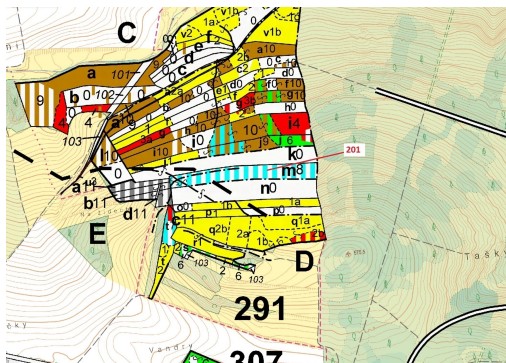

## Lesní pozemek o výměře 7 796 m<sup>2</sup>, podíl 1/1, katastrální území Loukovice, obec Loukovice, obec s rozš

67522, Loukovice

**90 000 Kč**  
za nemovitost

Vyřizuje  
**Call centrum**  
**exdrazby.cz**  
**Tel.:** +420 774 740 636  
**GSM:** +420 774 740 636  
**E-mail:**  
[dotazy@exdrazby.cz](mailto:dotazy@exdrazby.cz)

**Celková plocha:** 7 796 m<sup>2</sup>

**Druh pozemku:** les

**POPIS NEMOVITOSTI:** Lesní pozemek o výměře 7 796 m<sup>2</sup>, parcelní číslo 201, podíl 1/1, katastrální území Loukovice, obec Loukovice, obec s rozšířenou působností Třebíč, okres Třebíč, Kraj Vysočina.