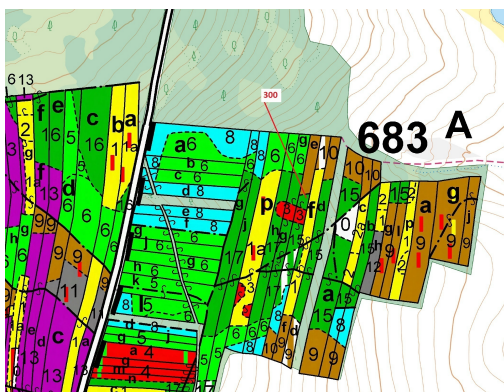

## Lesní pozemek o výměře 5196 m<sup>2</sup>, podíl 1/1, katastrální území Mokrá u Soběslavi, obec Vesce, obec s r

39201, Vesce

**89 000 Kč**  
za nemovitost

Vyřizuje  
**Call centrum**  
**exdrazby.cz**  
**Tel.:** +420 774 740 636  
**GSM:** +420 774 740 636  
**E-mail:**  
[dotazy@exdrazby.cz](mailto:dotazy@exdrazby.cz)

**Celková plocha:** 5 196 m<sup>2</sup>

**Druh pozemku:** les

**POPIS NEMOVITOSTI:** Lesní pozemek o výměře 5196 m<sup>2</sup>, parcelní číslo 300, podíl 1/1, katastrální území Mokrá u Soběslavi, obec Vesce, obec s rozšířenou působností Soběslav, okres Tábor, Jihočeský kraj. Po těžbě.