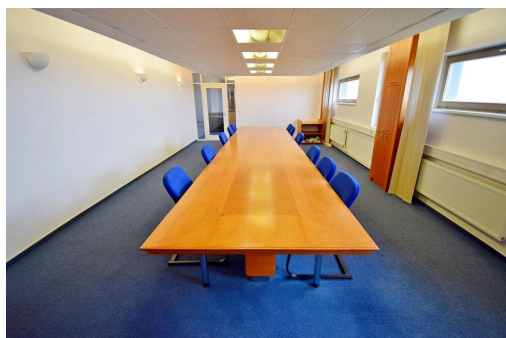

4 kanceláře 192 m² v administrativní budově na okraji Prahy

Pražská, 25066, Zdiby

34 560 Kč

za měsíc

+ 21.120 Kč služby - vše
bez DPH

Vyřizuje

Jan Schicker

Tel.: 222 253 727

GSM: 603 279 262

E-mail:

schicker@zitareality.cz

Plocha kanceláří:	192 m²
Stav objektu:	velmi dobrý
Umístění objektu:	okraj obce
Elektřina:	Elektro - 230 V
Telekomunikace:	Internet
Energetická náročnost:	E - Nehospodárná

Druh objektu:	cihlová
Druh prostor:	Kanceláře
Komunikace:	asfaltová
Voda:	Vodovod
Odpad:	Kanalizace

POPIS NEMOVITOSTI: 4 kanceláře s možností úpravy na vícero místností ve 4.NP administrativní budovy bývalého areálu Celního úřadu. V místnosti jsou zátěžové koberce, počítačové rozvody, zářivkové osvětlení. Přimo v objektu se nachází výborná restaurace. Parkování na parkovišti přímo před budovou. Volné ihned.