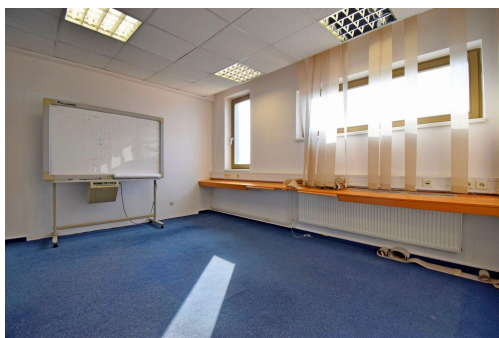

4 kanceláře 192 m² v administrativní budově na okraji Prahy

Pražská, 25066, Zdiby

34 560 Kč

za měsíc

+ 21.120 Kč služby - vše
bez DPH

Vyřizuje

Jan Schicker

Tel.: 222 253 727

GSM: 603 279 262

E-mail:

schicker@zitareality.cz

Plocha kanceláří:	192 m²
Stav objektu:	velmi dobrý
Umístění objektu:	okraj obce
Elektřina:	Elektro - 230 V
Telekomunikace:	Internet
Energetická náročnost:	E - Nehospodárná

Druh objektu:	cihlová
Druh prostor:	Kanceláře
Komunikace:	asfaltová
Voda:	Vodovod
Odpad:	Kanalizace

POPIS NEMOVITOSTI: 4 kanceláře s možností úpravy na vícero místností ve 4.NP administrativní budovy bývalého areálu Celního úřadu. V místnosti jsou zátěžové koberce, počítačové rozvody, zářivkové osvětlení. Přimo v objektu se nachází výborná restaurace. Parkování na parkovišti přímo před budovou. Volné ihned.