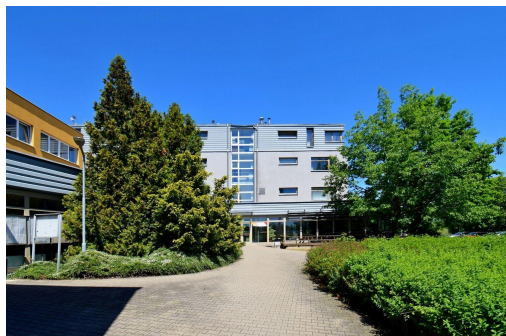

4 kanceláře 192 m² v administrativní budově na okraji Prahy

Pražská, 25066, Zdiby

34 560 Kč

za měsíc

+ 21.120 Kč služby - vše
bez DPH

Vyřizuje

Jan Schicker

Tel.: 222 253 727

GSM: 603 279 262

E-mail:

schicker@zitareality.cz

Plocha kanceláří:	192 m ²
Stav objektu:	velmi dobrý
Umístění objektu:	okraj obce
Elektřina:	Elektro - 230 V
Telekomunikace:	Internet
Energetická náročnost:	E - Nehospodárná

Druh objektu:	cihlová
Druh prostor:	Kanceláře
Komunikace:	asfaltová
Voda:	Vodovod
Odpad:	Kanalizace

POPIS NEMOVITOSTI: 4 kanceláře s možností úpravy na vícero místností ve 4.NP administrativní budovy bývalého areálu Celního úřadu. V místnosti jsou zátěžové koberce, počítačové rozvody, zářivkové osvětlení. Přimo v objektu se nachází výborná restaurace. Parkování na parkovišti přímo před budovou. Volné ihned.