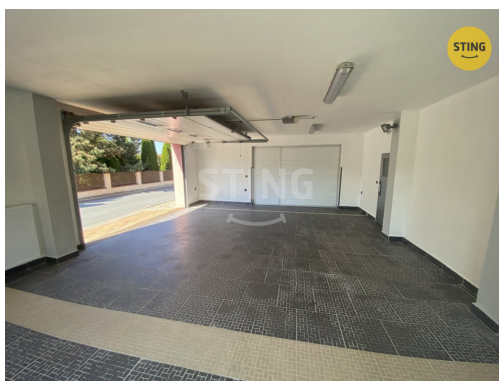

Pronájem - Komerční prostory

číslo zakázky: 135836

Komerční prostor k pronájmu v centru Mohelnice, 60m²

U Hřiště, Mohelnice

13 000 Kč
za měsíc

+ provize RK

Vyřizuje

Libor Oharek

Tel.: 800 10 30 10

GSM: 800 10 30 10

E-mail:

zakaznický.servis@rksting.cz

Plocha kanceláří:	60 m²	Druh objektu:	cihlová
Stav objektu:	velmi dobrý	Druh prostor:	Obchodní
Umístění objektu:	centrum obce	Doprava:	vlak; dálnice; silnice; MHD; autobus
Komunikace:	asfaltová	Elektřina:	Elektro - 230 V
Voda:	Vodovod	Plyn:	Plynovod
Topení:	Ústřední - plynové	Odpad:	Kanalizace

POPIS NEMOVITOSTI: Hledáte zajímavý komerční či obchodní prostor v Mohelnici? Navíc s výbornou dostupností na dálnici a se zabezpečením? Prostor tvaru obdélníku o velikosti 60m² s vlastní kuchyňkou a sociálním zařízením je vybaven automatickými vraty o rozměrech 4x2,5m, pohybovými senzory a zabezpečovacím zařízením. Je ideální pro garážování, skladování nebo zbudování obchodního prostoru či e-shop. Doporučuji prohlídku