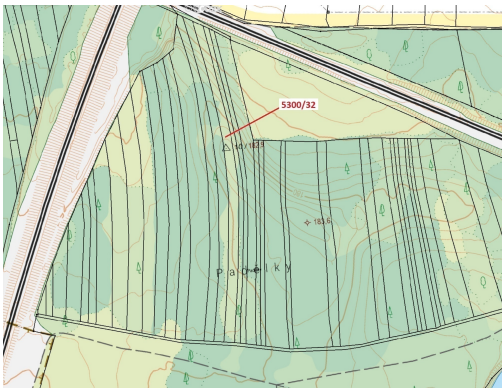

Lesní pozemek o výměře 4949 m², podíl 1/1, katastrální území Bzenec, obec Bzenec, obec s rozšířenou

69681, Bzenec

87 000 Kč
za nemovitost

Vyřizuje

Call centrum

exdrazby.cz

Tel.: +420 774 740 636

GSM: +420 774 740 636

E-mail:

dotazy@exdrazby.cz

Celková plocha: 4 949 m²

Druh pozemku: les

POPIS NEMOVITOSTI: Lesní pozemek o výměře 4949 m², parcelní číslo 5300/32, podíl 1/1, katastrální území Bzenec, obec Bzenec, obec s rozšířenou působností Kyjov, okres Hodonín, Jihomoravský kraj.