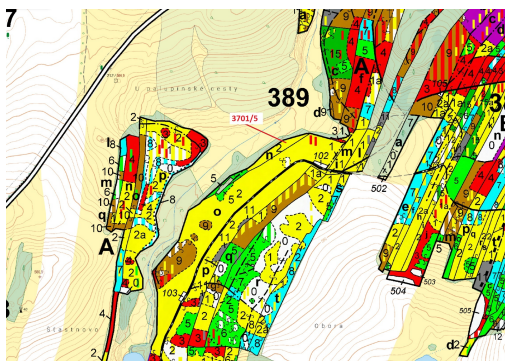

Lesní pozemek o výměře 3866 m², podíl 1/1, katastrální území Strmilov, obec Strmilov, obec s rozšíře

37853, Strmilov

84 000 Kč
za nemovitost

Vyřizuje
Call centrum
exdrazby.cz
Tel.: +420 774 740 636
GSM: +420 774 740 636
E-mail:
dotazy@exdrazby.cz

Celková plocha: 3 866 m²

Druh pozemku: les

POPIS NEMOVITOSTI: Lesní pozemek o výměře 3866 m², parcelní číslo 3701/5, podíl 1/1, katastrální území Strmilov, obec Strmilov, obec s rozšířenou působností Jindřichův Hradec, okres Jindřichův Hradec, Jihočeský kraj.