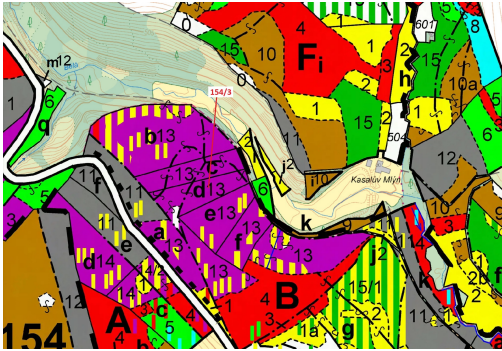

## Lesní pozemek o výměře 5060 m<sup>2</sup>, podíl 1/1, katastrální území Macourov, obec Žižkovo Pole, obec s roz

58222, Žižkovo Pole

**73 000 Kč**  
za nemovitost

Vyřizuje

**Call centrum**

**exdrazby.cz**

**Tel.:** +420 774 740 636

**GSM:** +420 774 740 636

**E-mail:**

[dotazy@exdrazby.cz](mailto:dotazy@exdrazby.cz)

**Celková plocha:** 5 060 m<sup>2</sup>

**Druh pozemku:** les

**POPIS NEMOVITOSTI:** Lesní pozemek o výměře 5060 m<sup>2</sup>, parcelní číslo 154/3, podíl 1/1, katastrální území Macourov, obec Žižkovo Pole, obec s rozšířenou působností Havlíčkův Brod, okres Havlíčkův Brod, Kraj Vysočina.