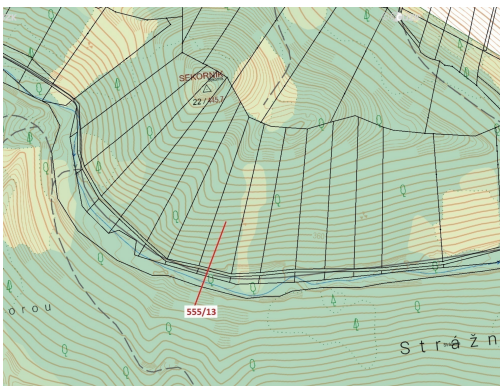

## Lesní pozemek o výměře 5 798 m<sup>2</sup>, podíl 1/1, katastrální území Vranová Lhota, obec Vranová Lhota, obe

571, Vranová Lhota

**68 000 Kč**  
za nemovitost

Vyřizuje  
**Call centrum**  
**exdrazby.cz**  
**Tel.:** +420 774 740 636  
**GSM:** +420 774 740 636  
**E-mail:**  
[dotazy@exdrazby.cz](mailto:dotazy@exdrazby.cz)

**Celková plocha:** 5 798 m<sup>2</sup>

**Druh pozemku:** les

**POPIS NEMOVITOSTI:** Lesní pozemek o výměře 5 798 m<sup>2</sup>, parcelní číslo 555/13, podíl 1/1, katastrální území Vranová Lhota, obec Vranová Lhota, obec s rozšířenou působností Moravská Třebová, okres Svitavy, Pardubický kraj. Po těžbě.