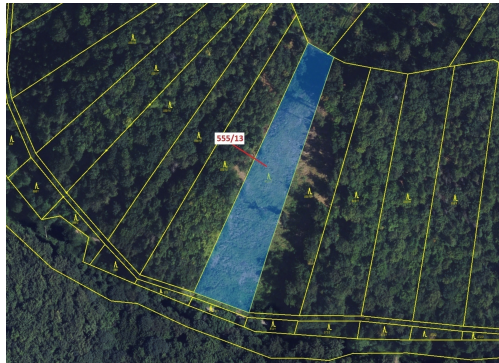

## Lesní pozemek o výměře 5 798 m<sup>2</sup>, podíl 1/1, katastrální území Vranová Lhota, obec Vranová Lhota, obe

571, Vranová Lhota

**68 000 Kč**  
za nemovitost

Vyřizuje  
**Call centrum**  
**exdrazby.cz**  
**Tel.:** +420 774 740 636  
**GSM:** +420 774 740 636  
**E-mail:**  
[dotazy@exdrazby.cz](mailto:dotazy@exdrazby.cz)

**Celková plocha:** 5 798 m<sup>2</sup>

**Druh pozemku:** les

**POPIS NEMOVITOSTI:** Lesní pozemek o výměře 5 798 m<sup>2</sup>, parcelní číslo 555/13, podíl 1/1, katastrální území Vranová Lhota, obec Vranová Lhota, obec s rozšířenou působností Moravská Třebová, okres Svitavy, Pardubický kraj. Po těžbě.