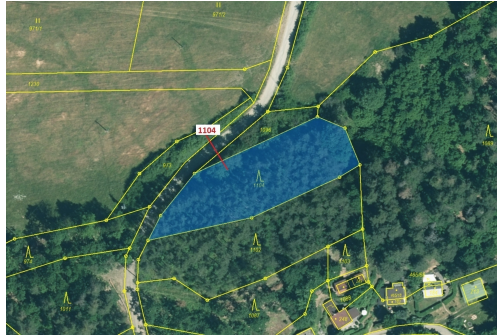

Lesní pozemek o výměře 1489 m², podíl 1/1, katastrální území Horní Hradiště, obec Plasy, obec s rozš

33101, Plasy

54 000 Kč
za nemovitost

Vyřizuje
Call centrum
exdražby.cz
Tel.: +420 774 740 636
GSM: +420 774 740 636
E-mail:
dotazy@exdražby.cz

Celková plocha: 1 489 m²

Druh pozemku: les

POPIS NEMOVITOSTI: Lesní pozemek o výměře 1489 m², parcelní číslo 1104, podíl 1/1, katastrální území Horní Hradiště, obec Plasy, obec s rozšířenou působností Kralovice, okres Plzeň-sever, Plzeňský kraj.