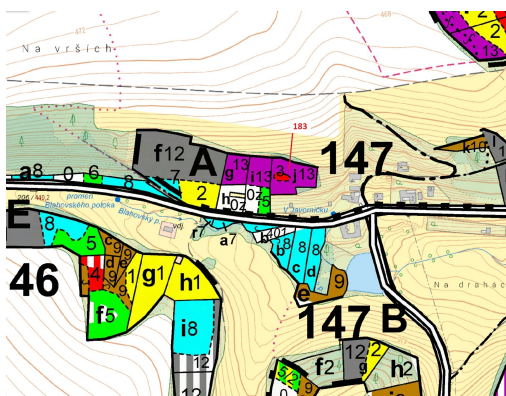

## Lesní pozemek o výměře 2475 m<sup>2</sup>, podíl 1/1, katastrální území Javorníček, obec Libecina, obec s rozší

56601, Libecina

**54 000 Kč**  
za nemovitost

Vyřizuje  
**Call centrum**  
**exdrazby.cz**  
**Tel.:** +420 774 740 636  
**GSM:** +420 774 740 636  
**E-mail:**  
[dotazy@exdrazby.cz](mailto:dotazy@exdrazby.cz)

**Celková plocha:** 2 475 m<sup>2</sup>

**Druh pozemku:** les

**POPIS NEMOVITOSTI:** Lesní pozemek o výměře 2475 m<sup>2</sup>, parcelní číslo 183, podíl 1/1, katastrální území Javorníček, obec Libecina, obec s rozšířenou působností Vysoké Mýto, okres Ústí nad Orlicí, Pardubický kraj. Po těžbě.