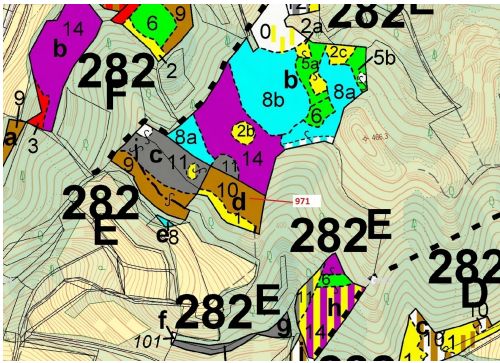

**Lesní pozemek o výměře 4 308 m², podíl 1/1, katastrální území
Lhota Rapotina, obec Lhota Rapotina, o
67901, Lhota Rapotina**

50 000 Kč
za nemovitost

Vyřizuje
Call centrum
exdražby.cz
Tel.: +420 774 740 636
GSM: +420 774 740 636
E-mail:
dotazy@exdražby.cz

Celková plocha: 4 308 m²

Druh pozemku: les

POPIS NEMOVITOSTI: Lesní pozemek o výměře 4 308 m², parcelní číslo 971, podíl 1/1, katastrální území Lhota Rapotina, obec Lhota Rapotina, obec s rozšířenou působností Boskovice, okres Blansko, Jihomoravský kraj. Po těžbě.