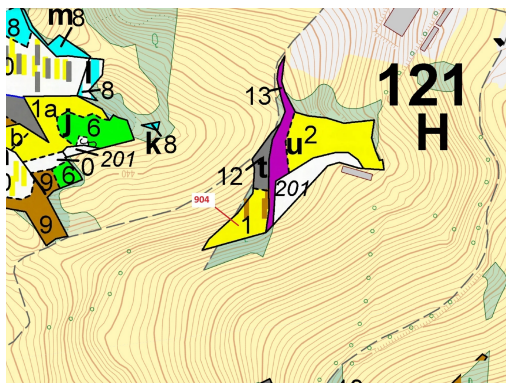

Lesní pozemek o výměře 2 802 m², podíl 1/1, katastrální území Bystrá nad Jizerou, obec Bystrá nad Ji

51301, Bystrá nad Jizerou

48 000 Kč
za nemovitost

Vyřizuje
Call centrum
exdrazby.cz
Tel.: +420 774 740 636
GSM: +420 774 740 636
E-mail:
dotazy@exdrazby.cz

Celková plocha: 2 802 m²

Druh pozemku: les

POPIS NEMOVITOSTI: Lesní pozemek o výměře 2 802 m², parcelní číslo 904, podíl 1/1, katastrální území Bystrá nad Jizerou, obec Bystrá nad Jizerou, obec s rozšířenou působností Semily, okres Semily, Liberecký kraj. Po těžbě.