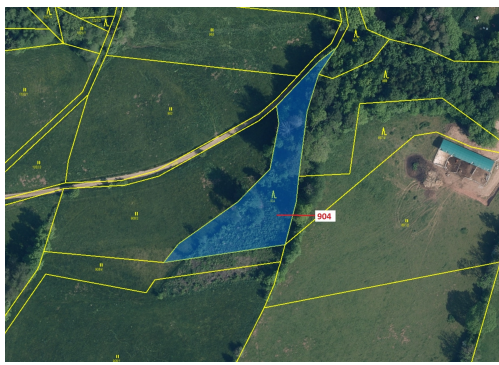

Lesní pozemek o výměře 2 802 m², podíl 1/1, katastrální území Bystrá nad Jizerou, obec Bystrá nad Ji

51301, Bystrá nad Jizerou

48 000 Kč
za nemovitost

Vyřizuje
Call centrum
exdrazby.cz
Tel.: +420 774 740 636
GSM: +420 774 740 636
E-mail:
dotazy@exdrazby.cz

Celková plocha: 2 802 m²

Druh pozemku: les

POPIS NEMOVITOSTI: Lesní pozemek o výměře 2 802 m², parcelní číslo 904, podíl 1/1, katastrální území Bystrá nad Jizerou, obec Bystrá nad Jizerou, obec s rozšířenou působností Semily, okres Semily, Liberecký kraj. Po těžbě.