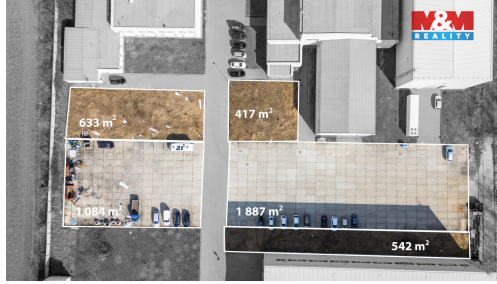

Pronájem pozemku, 9259 m², Buštěhrad, ul. U Panelárny

U Panelárny, Buštěhrad

Neuvedeno

za měsíc

info o ceně v RK

Vyřizuje

Irmanová Lucie

Tel.: 800 100 446

GSM: 296 399 006

E-mail: info@mmreality.cz

Celková plocha: 9 259 m²

Druh pozemku:

ostatní

Umístění objektu: okraj obce

POPIS NEMOVITOSTI: Nabízíme k pronájmu různorodě velké a to jak zpevněné, tak nezpevněné pozemky již od 25 Kč/m²/měsíc v katastrálním území Buštěhrad, na okraji obce. Tento oplocený a nonstop strážný areál je ideální volbou pro široké spektrum využití. Bezproblémový vjezd zajišťuje snadný přístup pro vozidla všech velikostí. Výborná lokalita v blízkosti Kladna zajišťuje rychlé spojení s okolními městy a důležitými dopravními tepnami. Využijte tuto jedinečnou příležitost pro rozšíření vašeho podnikání nebo uskladnění materiálů. Kontaktujte nás pro více informací a sjednání prohlídky.