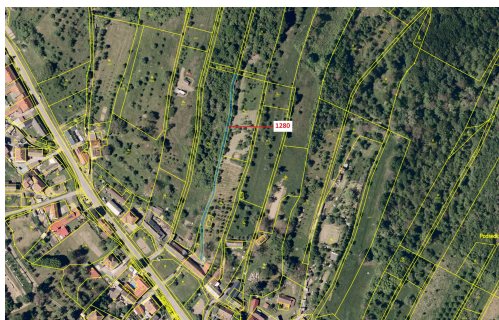

Ostatní plocha o výměře 461 m², podíl 1/1, katastrální území Jankovice u Uherského Hradiště, obec Ja

687, Jankovice

42 000 Kč
za nemovitost

Vyřizuje

Call centrum

exdrazby.cz

Tel.: +420 774 740 636

GSM: +420 774 740 636

E-mail:

dotazy@exdrazby.cz

Celková plocha: 461 m²

Druh pozemku: ostatní

POPIS NEMOVITOSTI: Ostatní plocha o výměře 461 m², parcelní číslo 1280, podíl 1/1, katastrální území Jankovice u Uherského Hradiště, obec Jankovice, obec s rozšířenou působností Uherské Hradiště, okres Uherské Hradiště, Zlínský kraj.