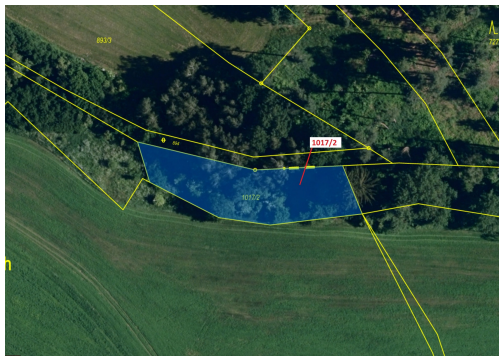

Ostatní plocha o výměře 1043 m², podíl 1/1, katastrální území Březí u Osové Bítýšky, obec Březí, obe

59453, Březí

41 000 Kč
za nemovitost

Vyřizuje
Call centrum
exdražby.cz
Tel.: +420 774 740 636
GSM: +420 774 740 636
E-mail:
dotazy@exdražby.cz

Celková plocha: 1 043 m²

Druh pozemku: ostatní

POPIS NEMOVITOSTI: Ostatní plocha o výměře 1043 m², parcelní číslo 1017/2, podíl 1/1, katastrální území Březí u Osové Bítýšky, obec Březí, obec s rozšířenou působností Velké Meziříčí, okres Žďár nad Sázavou, Kraj Vysočina.