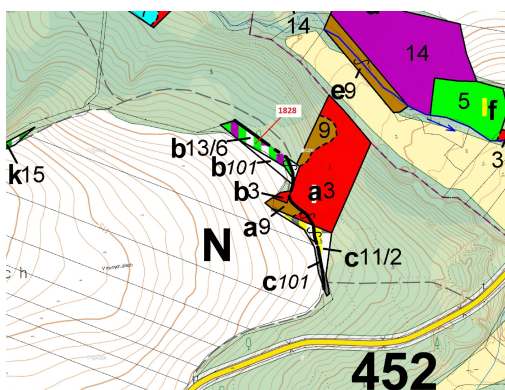

Lesní pozemek o výměře 1841 m², podíl 1/1, katastrální území Chotýšany, obec Chotýšany, obec s rozší

25728, Chotýšany

40 000 Kč
za nemovitost

Vyřizuje
Call centrum
exdražby.cz
Tel.: +420 774 740 636
GSM: +420 774 740 636
E-mail:
dotazy@exdražby.cz

Celková plocha: 1 841 m²

Druh pozemku: les

POPIS NEMOVITOSTI: Lesní pozemek o výměře 1841 m², parcelní číslo 1828, podíl 1/1, katastrální území Chotýšany, obec Chotýšany, obec s rozšířenou působností Benešov, okres Benešov, Středočeský kraj. Po těžbě.