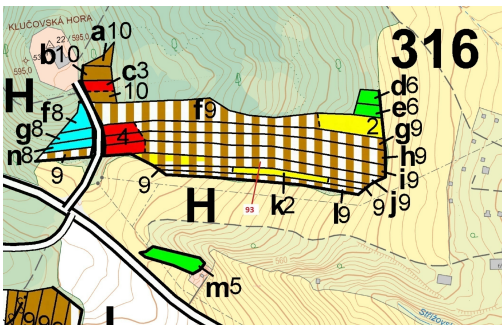

## Lesní pozemek o výměře 3316 m<sup>2</sup>, podíl 1/1, katastrální území Klučov, obec Klučov, obec s rozšířenou

28201, Klučov

**39 000 Kč**  
za nemovitost

Vyřizuje

**Call centrum**

**exdrazby.cz**

**Tel.:** +420 774 740 636

**GSM:** +420 774 740 636

**E-mail:**

[dotazy@exdrazby.cz](mailto:dotazy@exdrazby.cz)

**Celková plocha:** 3 316 m<sup>2</sup>

**Druh pozemku:** les

**POPIS NEMOVITOSTI:** Lesní pozemek o výměře 3316 m<sup>2</sup>, parcelní číslo 93, podíl 1/1, katastrální území Klučov, obec Klučov, obec s rozšířenou působností Třebíč, okres Třebíč, Kraj Vysočina. Po těžbě.